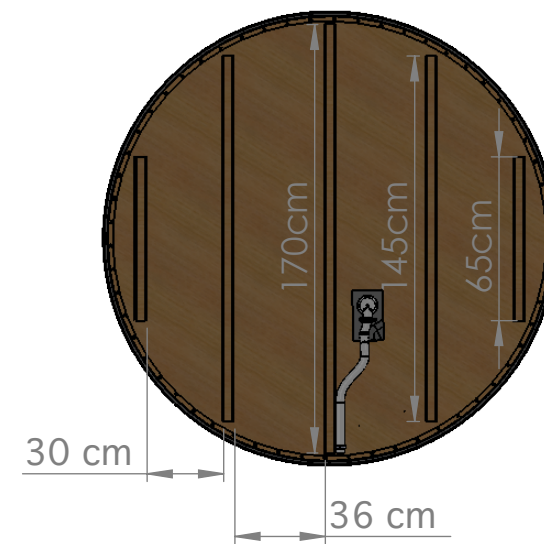

Rostfreier Edelstahl  
Kamin 125mm

Sitzhöhe 30,5cm

Ablauf 32mm  
Auslass hinter dem Ofen

Hochglanz-Ofenschutz

Rückenhöhe 70cm

Kamin-  
abdeckung

DWG NR.:

Badefass Classic

MAßSTAB: 1:50

A4