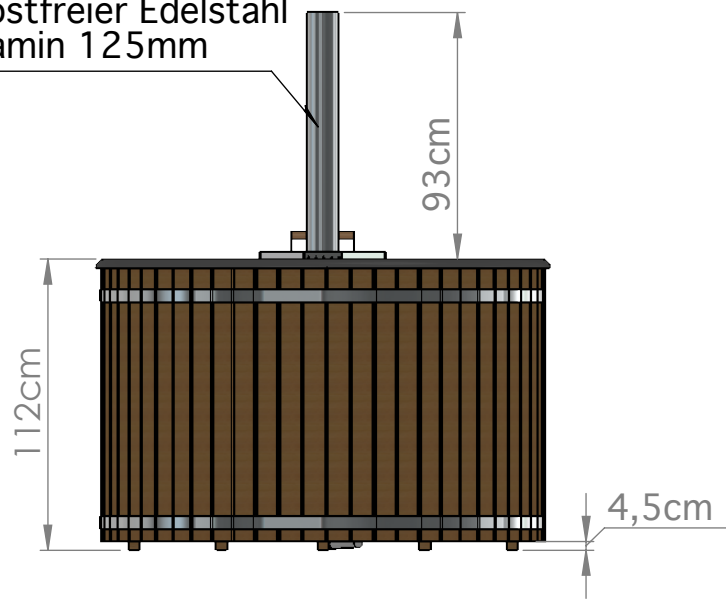

Rostfreier Edelstahl  
Kamin 125mm

Sitzhöhe 30,5cm

Ablauf 32mm  
Auslass hinter dem Ofen

Hochglanz-Ofenschutz

Rückenhöhe 70cm

Kamin-  
abdeckung

DWG NR.:

Badefass Classic

MAßSTAB: 1:50

A4